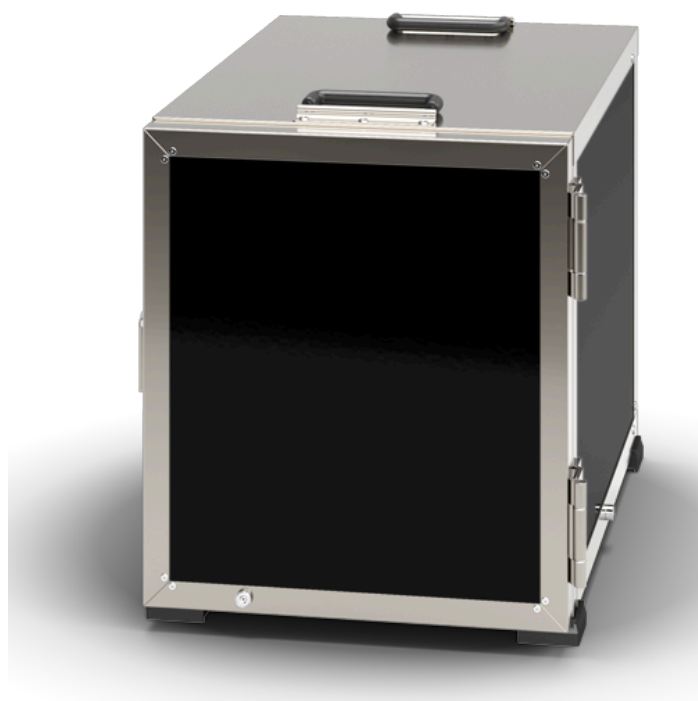

Stackable Box single

Neutral

Produktbeskrivning

Stackable Box Singel är tillverkad för att hålla och transportera varm och kall mat på ett smidigt och säkert sätt. Boxen är designad med ScanBox ExP konstruktion som kombinerar optimerad isolerförmåga med hög driftsäkerhet och miljömedvetna val.

Boxen kan förkylas i kylrum. Förläng förvaringen genom smidig eftermontering av kylklampshållare för ytterligare bibehållen temperatur. ScanBox Stackable Box Singel har kapacitet för 4 kantiner i GN 1/1 standard.

Standardutrustad med excenterlås, solid dörr, löstagbara U-stegar med 80 mm delning, svart RAL 9005. Utrustningen kan anpassas efter behov.

Vill du veta mer?

Kontakta oss på info@scanbox.se
eller +46 (0)454-30 83 00

ScanBox
Bringing your food with care

Teknisk specifikation

MODELLSERIE: Stackable Box single - Neutral

Produktmodeller	SBSNE04
Kapacitet	
Kantin / bricksystem	GN 1/1
Avstånd mellan gejder (mm)	80
Antal 65mm kantiner	4
Max lastvikt per gejder (kg)	9
Startmått till första gejder (mm)	65
Fysiska attribut	
Inre djup (mm)	567 mm
Inre bredd (mm)	352 mm
Inre höjd (mm)	407 mm
Yttre djup (mm)	649 mm
Yttre bredd (mm)	459 mm
Yttre höjd (mm)	513 mm
Volym (l)	81 l
Netto vikt (kg)	18 kg