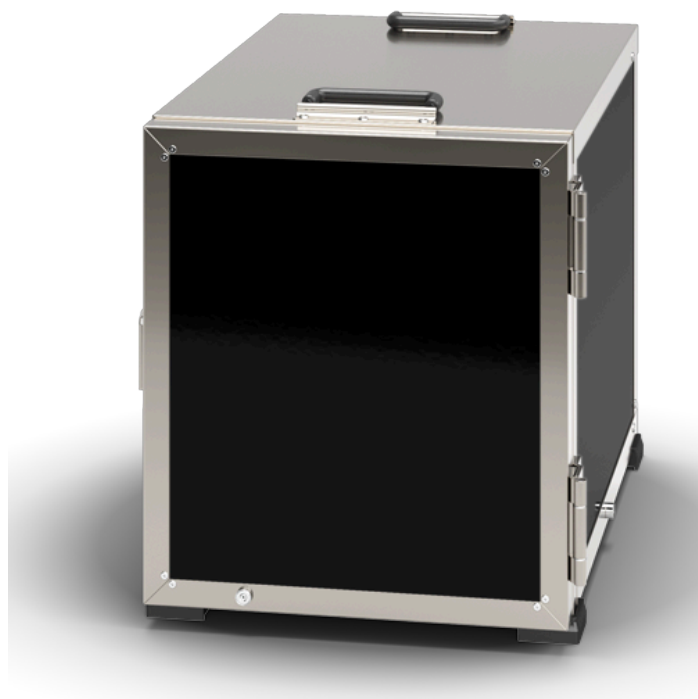

Stackable Box single

Neutral

Produktbeskrivning

Stackable Box Singel är tillverkad för att hålla och transportera varm och kall mat på ett smidigt och säkert sätt. Boxen är designad med ScanBox ExP konstruktion som kombinerar optimerad isolerförmåga med hög driftsäkerhet och miljömedvetna val.

Boxen kan förkylas i kylrum. Förläng förvaringen genom smidig eftermontering av kylklampshållare för ytterligare bibehållen temperatur. ScanBox Stackable Box Singel har kapacitet för 4 kantiner i GN 1/1 standard.

Standardutrustad med excenterlås, solid dörr, löstagbara U-stegar med 80 mm delning, svart RAL 9005. Utrustningen kan anpassas efter behov.

Vill du veta mer?

Kontakta oss på info@scanbox.se
eller +46 (0)454-30 83 00

ScanBox
Bringing your food with care

Teknisk specifikation

MODELLSERIE: Stackable Box single - Neutral

Produktmodeller	SBSNE04
Kapacitet	
Kantin / bricksystem	GN 1/1
Avstånd mellan gejder (mm)	80
Antal 65mm kantiner	4
Max lastvikt per gejder (kg)	9
Startmått till första gejder (mm)	65
Fysiska attribut	
Inre djup (mm)	567 mm
Inre bredd (mm)	352 mm
Inre höjd (mm)	407 mm
Yttre djup (mm)	649 mm
Yttre bredd (mm)	459 mm
Yttre höjd (mm)	513 mm
Volym (l)	81 l
Netto vikt (kg)	18 kg